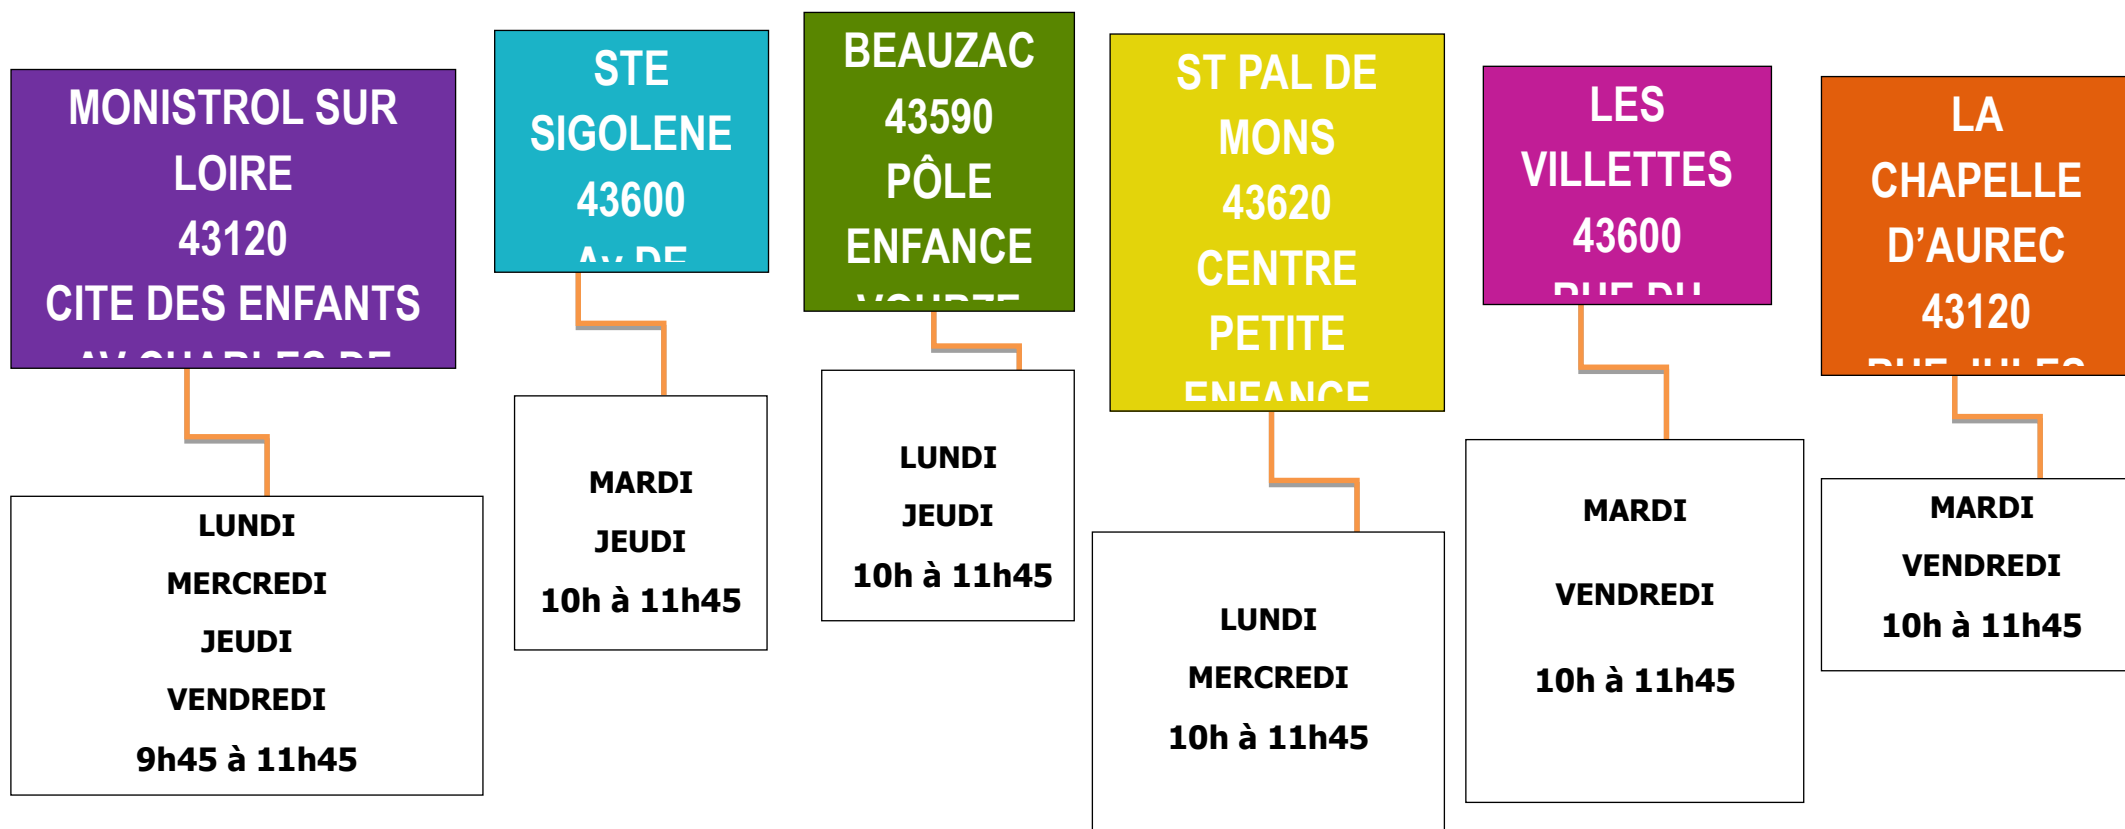

Le relais Petite Enfance Les 6 Loupiots en Marche propose des temps d'éveil et de socialisation dans des locaux adaptés aux jeunes enfants, réservés aux professionnels petite enfance.

Ces temps d'éveil collectifs sont ouverts en présence du responsable du relais, sur les six communes du territoire des Marches du Velay.

Planning hors vacances scolaires